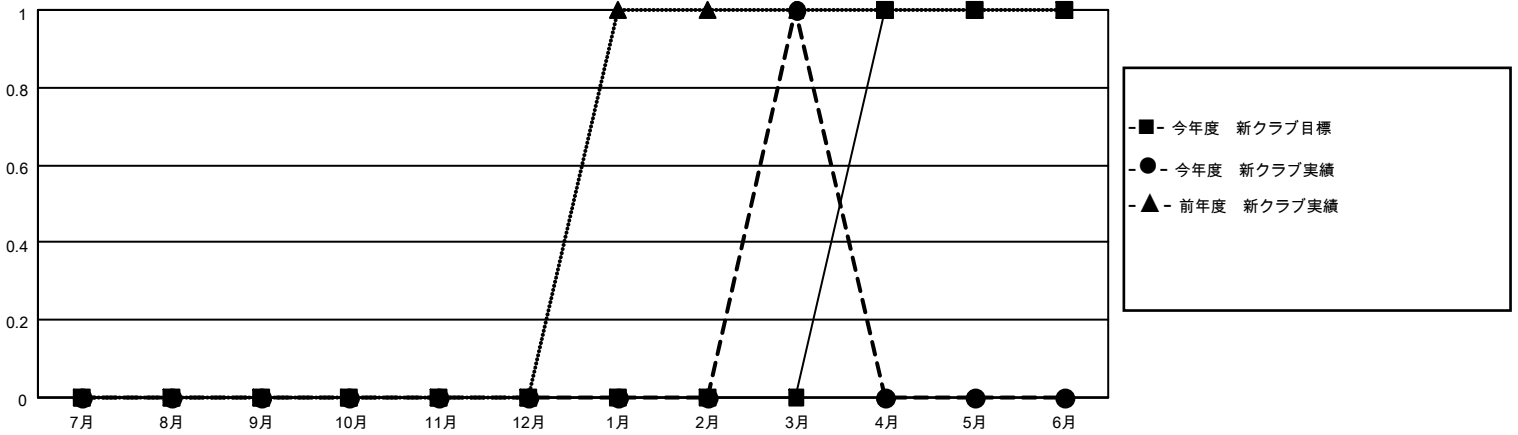

MONTHLY MEMBERSHIP PROGRESS REPORT

地域 JAPAN

District 333 E

Results as of: 3/31/2023

クラブ			
結果：2022-2023			
四半期	新クラブ目標	新クラブ	解散クラブ
7月/8月/9月	0	0	0
10月/11月/12月	0	0	0
1月/2月/3月	0	1	0
4月/5月/6月	1	0	0

名			
結果：2022-2023			
四半期	会員純増目標	会員増強実績	退会者(転籍を含む)実際
7月/8月/9月	25	72	31
10月/11月/12月	25	58	64
1月/2月/3月	25	133	35
4月/5月/6月	25	0	0

新クラブ目標及び実績累計

会員目標及び実績累計

解散クラブ: 0	61 CLUBS OF 81 一名以上の新会 員を登録	男女別	
退会者		男性	2,968 (71.52%)
物故会員 17	会員累計データを見るには、ここをクリック	女性	1,182 (28.48%)
クラブ解散 0		NON BINARY	0 (0.00%)
その他 113		PREFER NOT TO ANSWER	0 (0.00%)
合計 130		世帯主/家族会員合計	2,052
		国際会費半額の家族会員	1,187