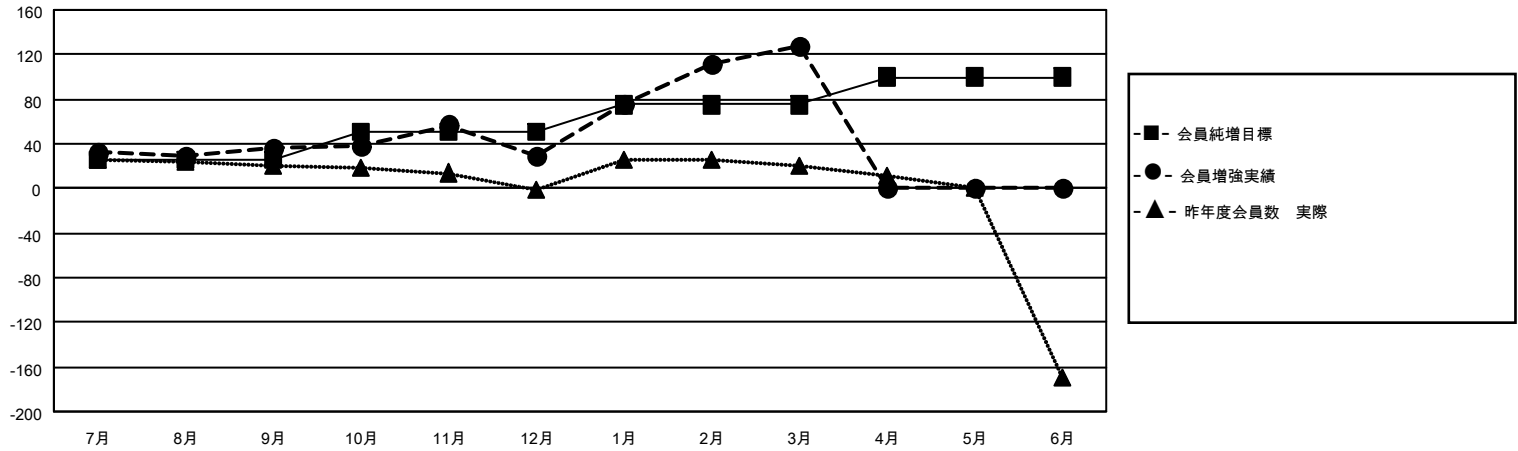

MONTHLY MEMBERSHIP PROGRESS REPORT

地域 JAPAN

District 333 E

Results as of: 3/31/2023

クラブ			
結果：2022-2023			
四半期	新クラブ目標	新クラブ	解散クラブ
7月/8月/9月	0	0	0
10月/11月/12月	0	0	0
1月/2月/3月	0	1	0
4月/5月/6月	1	0	0

名			
結果：2022-2023			
四半期	会員純増目標	会員増強実績	退会者(転籍を含む)実際
7月/8月/9月	25	72	31
10月/11月/12月	25	58	64
1月/2月/3月	25	133	35
4月/5月/6月	25	0	0

新クラブ目標及び実績累計

会員目標及び実績累計

解散クラブ: 0	61 CLUBS OF 81 一名以上の新会 員を登録	男女別	
退会者		男性	2,968 (71.52%)
物故会員 17	会員累計データを見るには、ここをクリック	女性	1,182 (28.48%)
クラブ解散 0		NON BINARY	0 (0.00%)
その他 113		PREFER NOT TO ANSWER	0 (0.00%)
合計 130		世帯主/家族会員合計	2,052
		国際会費半額の家族会員	1,187